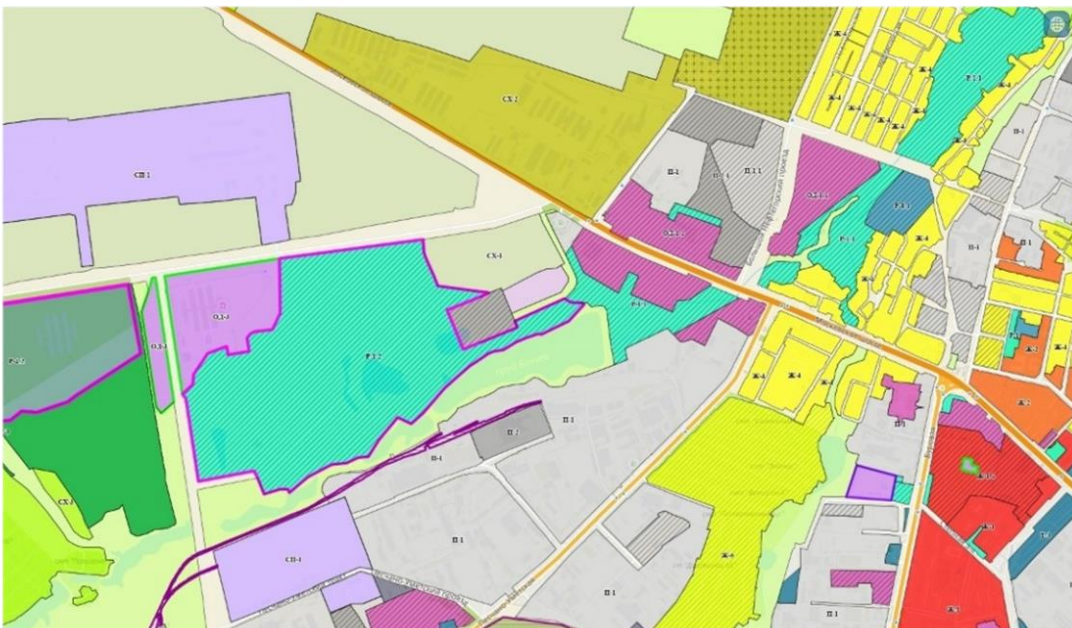

БАХЧЕВ ПРУД

КОНЦЕПЦИЯ РЕВИТАЛИЗАЦИИ ТЕРРИТОРИИ

ВОДНЫЙ ПАРК

2022

НА ДАННОМ ЗЕМЕЛЬНОМ УЧАСТКЕ МОГУТ БЫТЬ РАЗМЕЩЕНЫ
ЗДАНИЯ, ПРЕДНАЗНАЧЕННЫЕ ДЛЯ РАЗМЕЩЕНИЯ МУЗЕЕВ,
ВЫСТАВОЧНЫХ ЗАЛОВ, КИНОТЕАТРОВ, КОНЦЕРТНЫХ ЗАЛОВ,
ТАНЦЕВАЛЬНЫХ ПЛОЩАДОК, ПЛОЩАДОК ДЛЯ ЗАНЯТИЯ СПОРТОМ
И ФИЗКУЛЬТУРОЙ НА ОТКРЫТОМ ВОЗДУХЕ. ОБЪЕКТЫ
ОЗЕЛЕНЕНИЯ, ВОДНЫЕ ОБЪЕКТЫ, КАФЕ, МАГАЗИНЫ, ЛЕТНИЕ
ПАВИЛЬОНЫ И Т.Д.

18,32 га

ПЛОЩАДЬ ОБЪЕКТА

270 ТЫСЯЧ ЧЕЛОВЕК

НАСЕЛЕНИЕ ЛЕНИНСКОГО РАЙОНА
ГОРОДА САРАТОВА

> 800 ТЫС.ЧЕЛ.
БЛАГОПОЛУЧАТЕЛИ
ПРОЕКТА

30 минут

ЕХАТЬ ТРАНСПОРТОМ
ИЗ ЦЕНТРА

ЦЕЛЬ

СОВРЕМЕННОЕ МЕСТО ДЛЯ СПОРТА
И ОТДЫХА В ЧЕРТЕ ГОРОДА

ВЕЙКСЕРФИНГ
САПБОРДИНГ
ФЛАЙБОРДИНГ

-

ВОЗМОЖНО РАЗВИВАТЬ
В САРАТОВЕ

- ПОПУЛЯРИЗАЦИЯ ЗОЖ
- НОВЫЙ ВИД ДОСУГА
- ПРИТОК ТУРИСТОВ

РЕФЕРЕНСЫ

ПЛАНИРОВОЧНАЯ СТРУКТУРА ТЕРРИТОРИИ