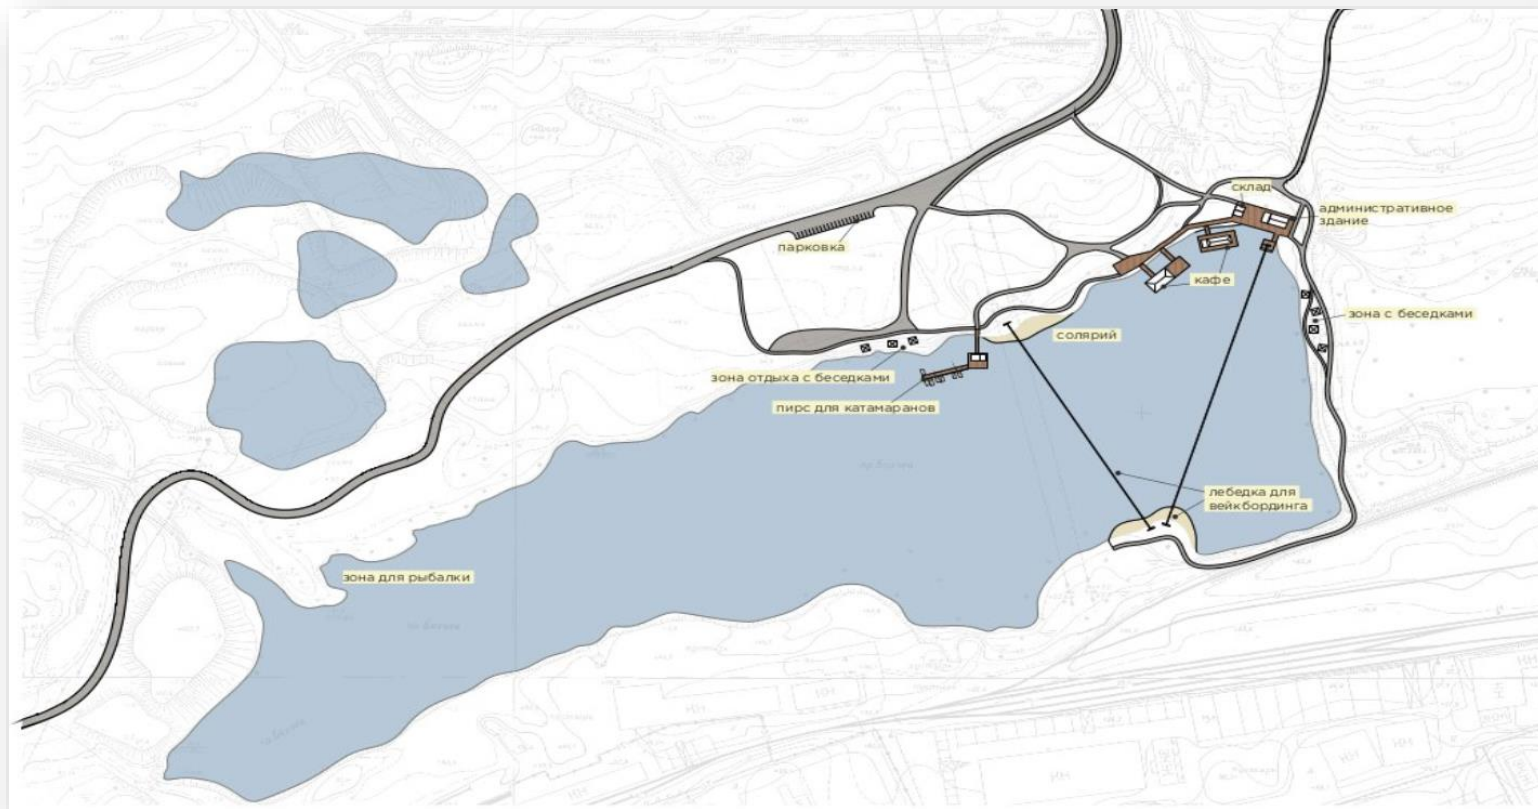

БАХЧЕВ ПРУД

КОНЦЕПЦИЯ РЕВИТАЛИЗАЦИИ ТЕРРИТОРИИ

ВОДНЫЙ ПАРК

2022

НА ДАННОМ ЗЕМЕЛЬНОМ УЧАСТКЕ МОГУТ БЫТЬ РАЗМЕЩЕНЫ
ЗДАНИЯ, ПРЕДНАЗНАЧЕННЫЕ ДЛЯ РАЗМЕЩЕНИЯ МУЗЕЕВ,
ВЫСТАВОЧНЫХ ЗАЛОВ, КИНОТЕАТРОВ, КОНЦЕРТНЫХ ЗАЛОВ,
ТАНЦЕВАЛЬНЫХ ПЛОЩАДОК, ПЛОЩАДОК ДЛЯ ЗАНЯТИЯ СПОРТОМ
И ФИЗКУЛЬТУРОЙ НА ОТКРЫТОМ ВОЗДУХЕ. ОБЪЕКТЫ
ОЗЕЛЕНЕНИЯ, ВОДНЫЕ ОБЪЕКТЫ, КАФЕ, МАГАЗИНЫ, ЛЕТНИЕ
ПАВИЛЬОНЫ И Т.Д.

18,32 га

ПЛОЩАДЬ ОБЪЕКТА

270 ТЫСЯЧ ЧЕЛОВЕК

НАСЕЛЕНИЕ ЛЕНИНСКОГО РАЙОНА
ГОРОДА САРАТОВА

> 800 ТЫС.ЧЕЛ.
БЛАГОПОЛУЧАТЕЛИ
ПРОЕКТА

30 минут

ЕХАТЬ ТРАНСПОРТОМ
ИЗ ЦЕНТРА

ЦЕЛЬ

СОВРЕМЕННОЕ МЕСТО ДЛЯ СПОРТА
И ОТДЫХА В ЧЕРТЕ ГОРОДА

ВЕЙКСЕРФИНГ
САПБОРДИНГ
ФЛАЙБОРДИНГ

-

ВОЗМОЖНО РАЗВИВАТЬ
В САРАТОВЕ

- ПОПУЛЯРИЗАЦИЯ ЗОЖ
- НОВЫЙ ВИД ДОСУГА
- ПРИТОК ТУРИСТОВ

РЕФЕРЕНСЫ

ПЛАНИРОВОЧНАЯ СТРУКТУРА ТЕРРИТОРИИ

ТРАНСПОРТ И ОКРУЖАЮЩАЯ ЗАСТРОЙКА

ПРЕДЛАГАЕМАЯ СХЕМА ГЕНЕРАЛЬНОГО ПЛАНА ТЕРРИТОРИИ

РЕАЛИЗАТОРЫ ПРОЕКТА

ИНВЕСТОРЫ

ГОРОД САРАТОВ

СПОРТИВНОЕ
СООБЩЕСТВО

ПОЛЬЗОВАТЕЛИ ТЕРРИТОРИИ

ГОРОЖАНЕ