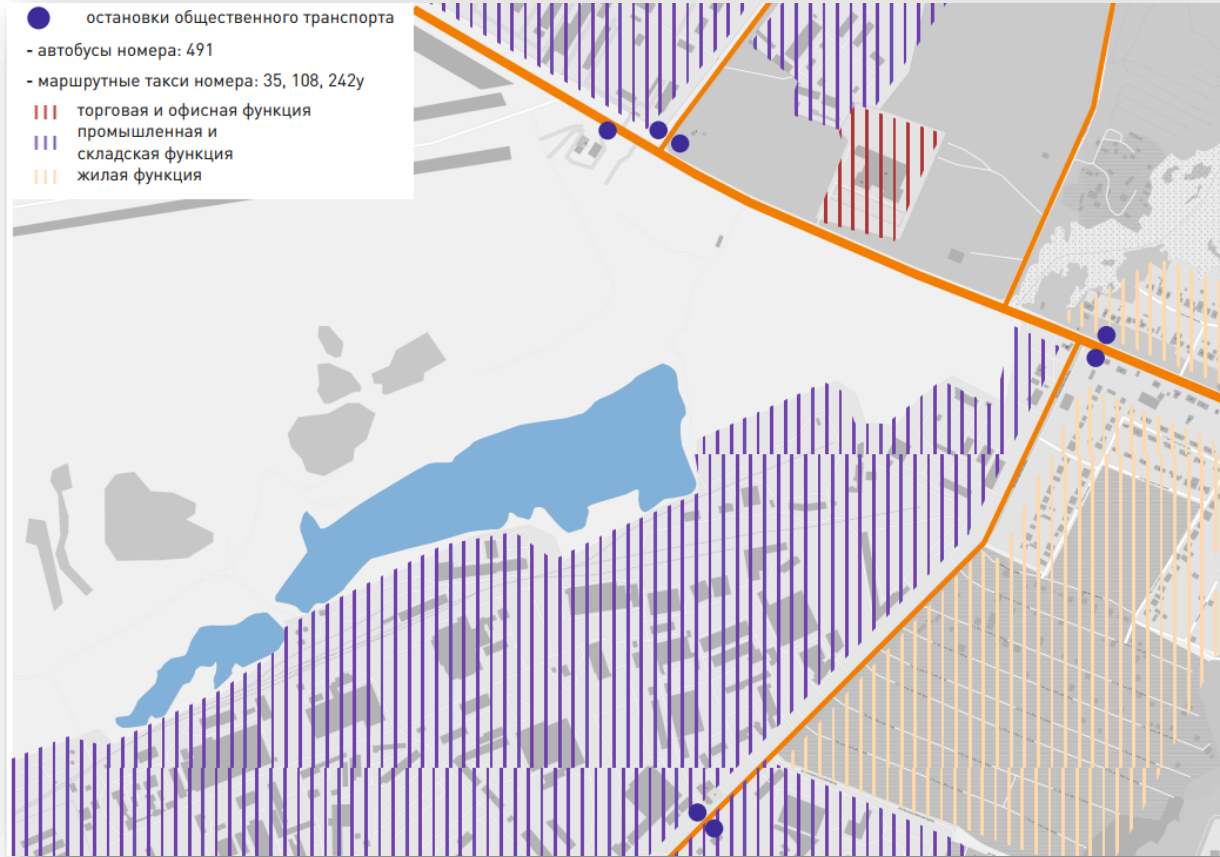

ТРАНСПОРТ И ОКРУЖАЮЩАЯ ЗАСТРОЙКА