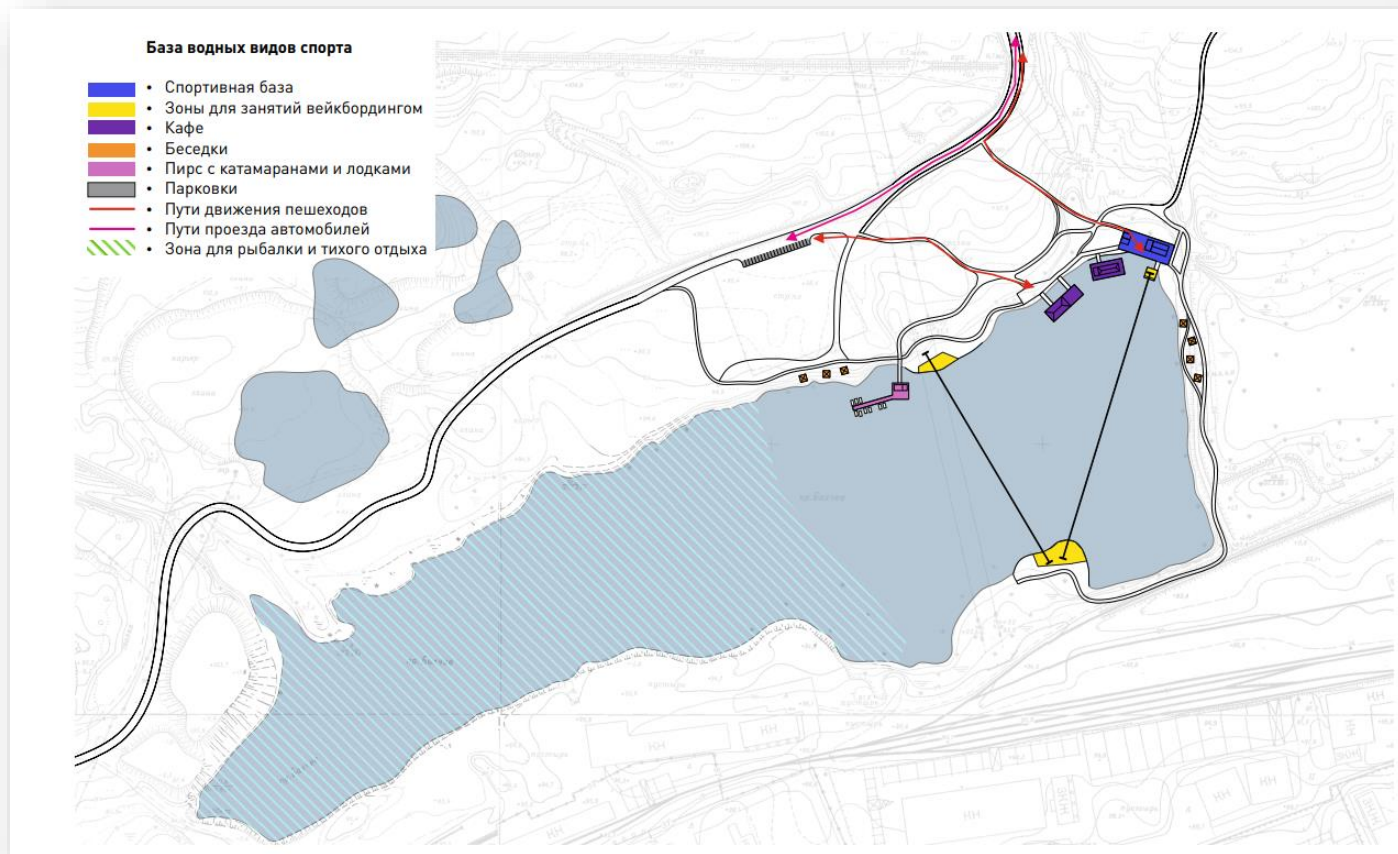

18,32 га

ПЛОЩАДЬ ОБЪЕКТА

270 ТЫСЯЧ ЧЕЛОВЕК

НАСЕЛЕНИЕ ЛЕНИНСКОГО РАЙОНА
ГОРОДА САРАТОВА

> 800 ТЫС.ЧЕЛ.
БЛАГОПОЛУЧАТЕЛИ
ПРОЕКТА

30 минут

ЕХАТЬ ТРАНСПОРТОМ
ИЗ ЦЕНТРА

ЦЕЛЬ

СОВРЕМЕННОЕ МЕСТО ДЛЯ СПОРТА
И ОТДЫХА В ЧЕРТЕ ГОРОДА

ВЕЙКСЕРФИНГ
САПБОРДИНГ
ФЛАЙБОРДИНГ

-

ВОЗМОЖНО РАЗВИВАТЬ
В САРАТОВЕ

- ПОПУЛЯРИЗАЦИЯ ЗОЖ
- НОВЫЙ ВИД ДОСУГА
- ПРИТОК ТУРИСТОВ

РЕФЕРЕНСЫ

ПЛАНИРОВОЧНАЯ СТРУКТУРА ТЕРРИТОРИИ

ТРАНСПОРТ И ОКРУЖАЮЩАЯ ЗАСТРОЙКА

ПРЕДЛАГАЕМАЯ СХЕМА ГЕНЕРАЛЬНОГО ПЛАНА ТЕРРИТОРИИ

РЕАЛИЗАТОРЫ ПРОЕКТА

ИНВЕСТОРЫ

ГОРОД САРАТОВ

СПОРТИВНОЕ
СООБЩЕСТВО

ПОЛЬЗОВАТЕЛИ ТЕРРИТОРИИ

ГОРОЖАНЕ